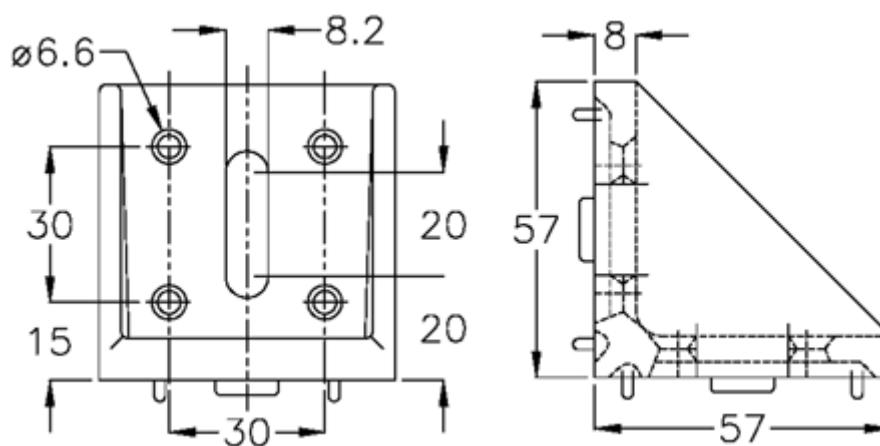

Varenummer: 0581425757
Beskrivelse: Hepco MCS vinkelbeslag 1-242-5757
str 57x57

Mål

Størrelse = 57x57

Vægt (kg) = 0.12